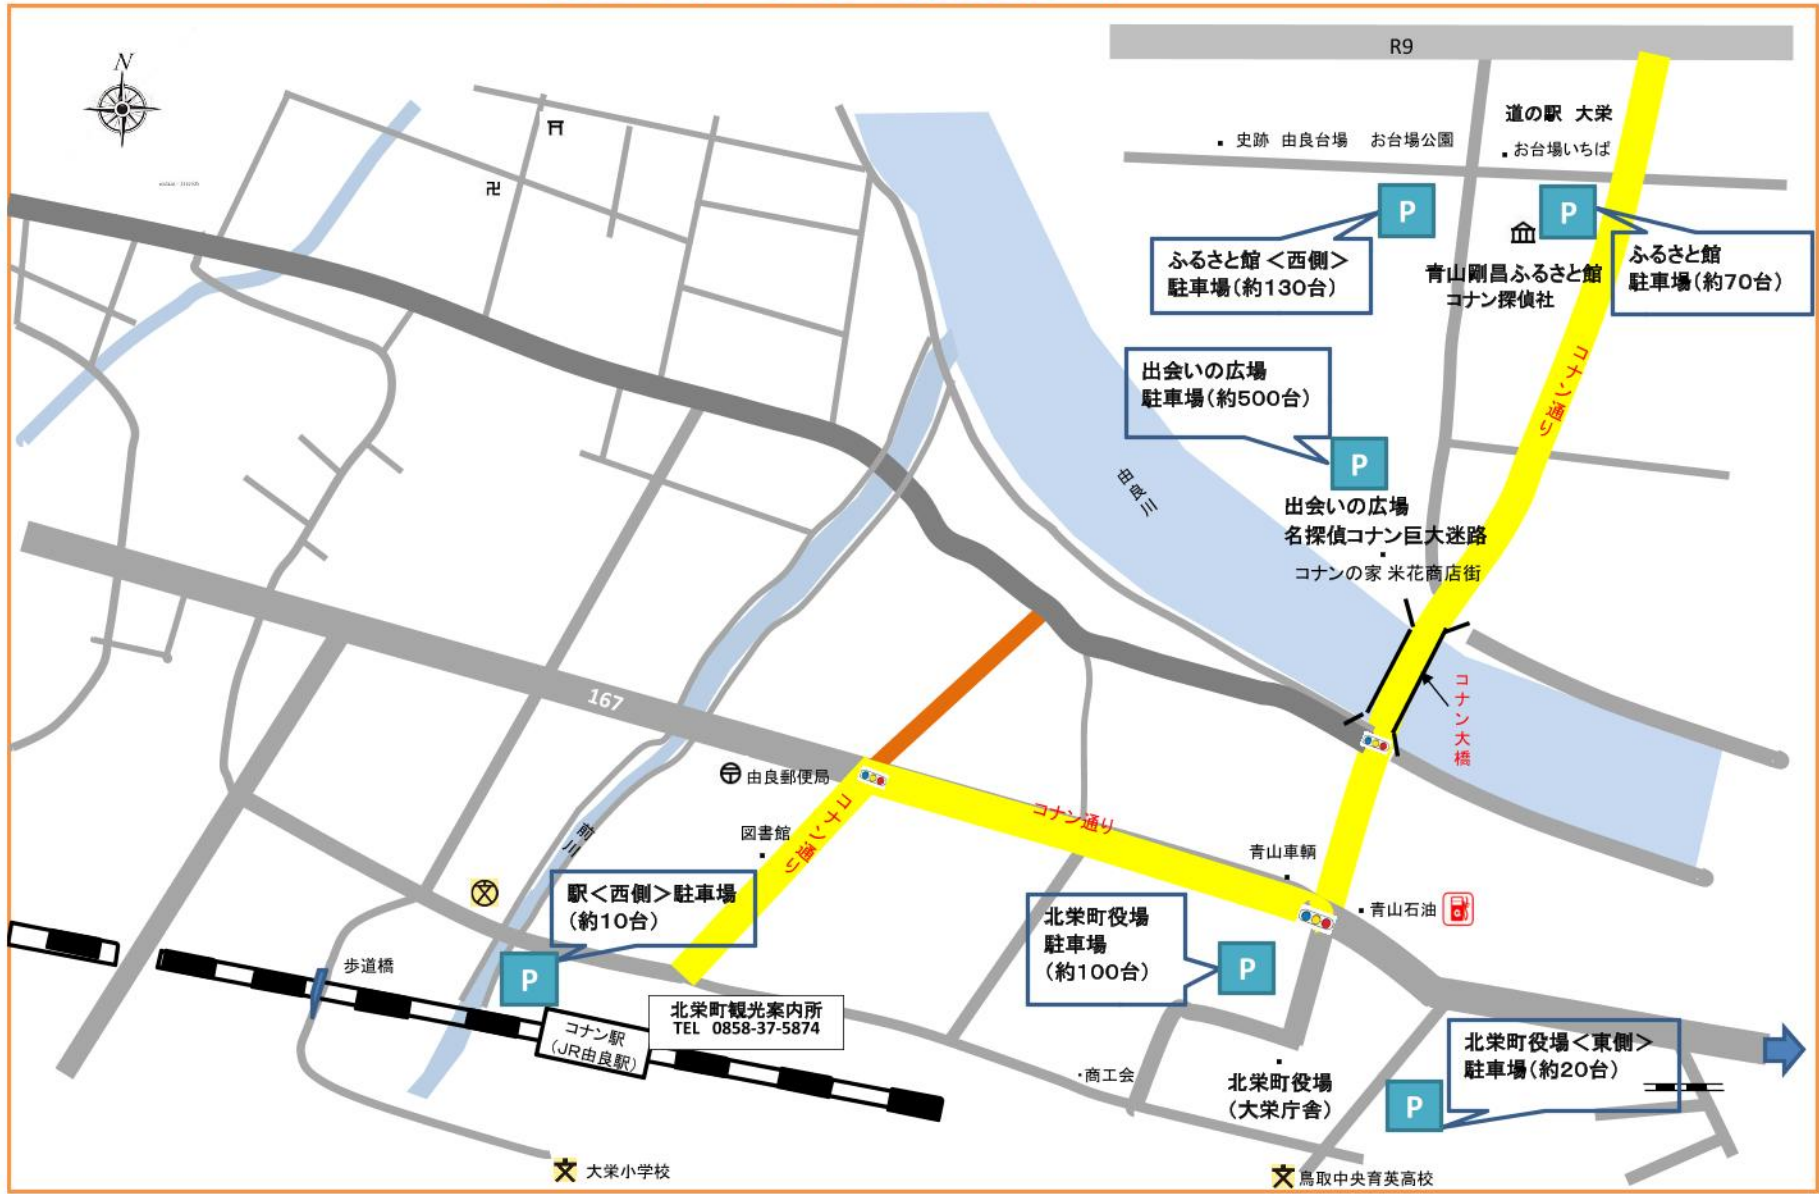

北栄町 駐車場案内図

200m